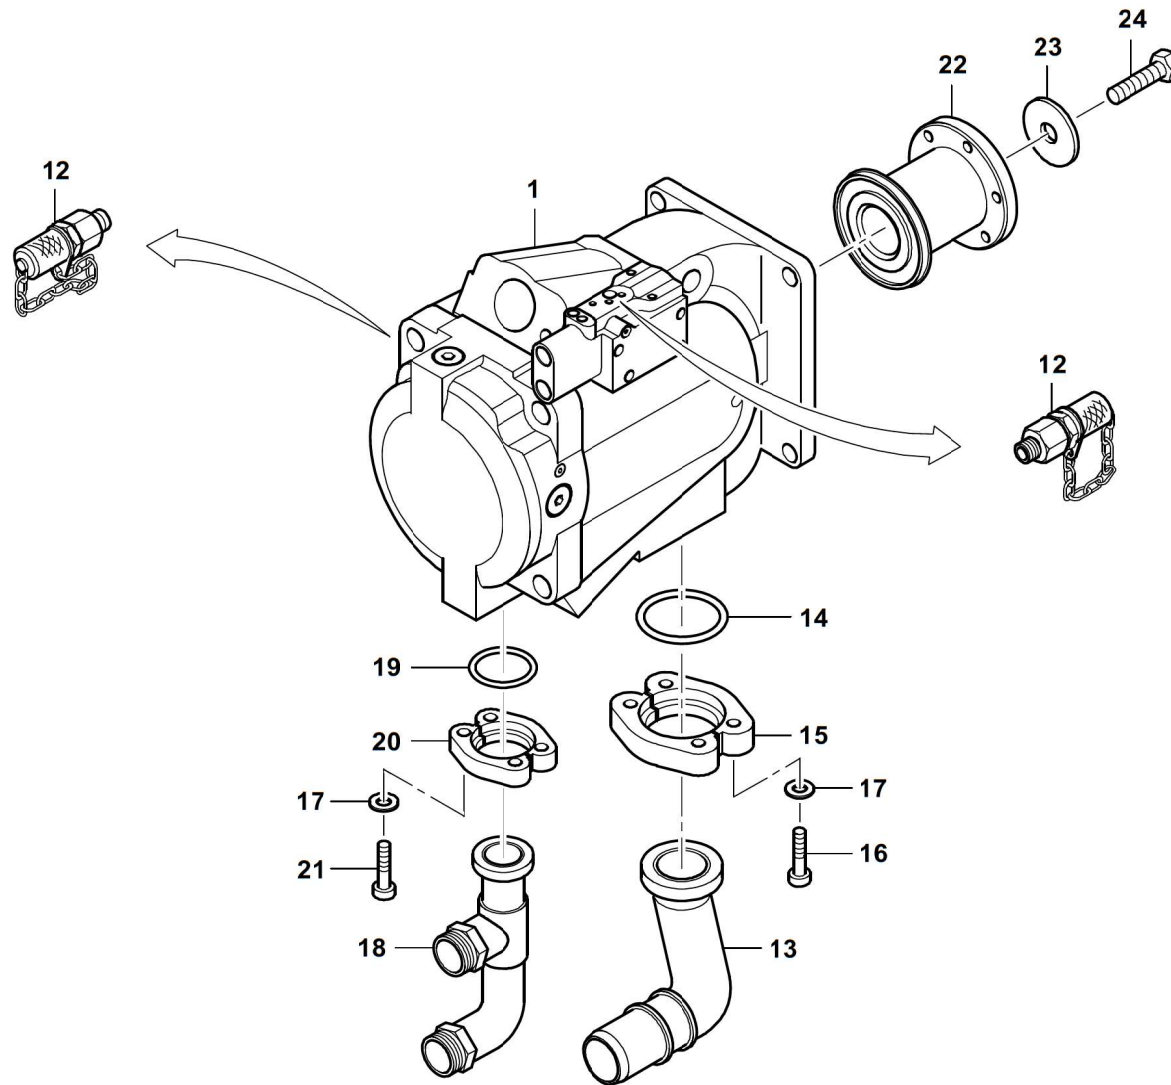

GROVE

HAUPTPUMPE VORMONTAGE

MAIN PUMP

BILDTADEL
PICTORIAL DISPLAYGMK 3060-2
CAB 2020

12.18

4224006-ETL C

1/2

GROVE[®]

HAUPTPUMPE VORMONTAGE

MAIN PUMP

BILDTAFFEL
PICTORIAL DISPLAY**GMK 3060-2**
CAB 2020

12.18

4224006-ETL C

2/2